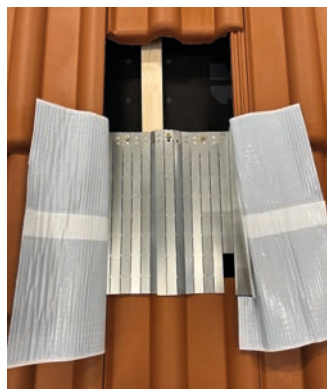

- ✓ einfache und schnelle Montage
- ✓ kein aufwändiges Schneiden der Dachpfanne notwendig
- ✓ flexibel anpassbar an nahezu jede Pfannenform
- ✓ formschöne Optik
- ✓ kein Eindringen der Dachpfanne bei hohen Wind-, Eis- und Schneelasten
- ✓ keine Sackbildung mit Wasserstau

LIEFERUMFANG SET SDPV

SDPV GRUNDTRÄGER
mit SDPV Uni-Pfanne links und rechts

SDPV DACHHAKEN
1x SDPV Haken
Edelstahl 1.4016

DICHTMATERIAL
1x Fugendichtband
1x Kehldichtung

SCHRAUBEN
Tellerkopfschrauben
4 Stk. 4x30mm

MONTAGEVIDEO

MONTAGEANLEITUNG

Optional gegen Aufpreis auch in 1.4301 erhältlich

Dachhakenschrauben nicht im Lieferumfang enthalten

BEISPIEL MONTAGEABLAUF

SDPV Grundträger rechts und links einlegen und flexibel anformen

Folie abziehen und verkleben

Dichtmaterial anbringen

Dachhaken H36 montieren - fertig.

AUSFÜHRUNGEN SDPV

SDPV L350 PASSEND FÜR:

- **Braas**
Frankfurter, Tegalit, Harzer, Taunus, Rubin 13V
- **Creaton**
Heidelberger, Harmonie, Domino
- **Nelskamp**
Finkenberger
- **Erlus**
Reform SL, E 58 S (kurze Ausführung)
- **Weitere auf Anfrage**