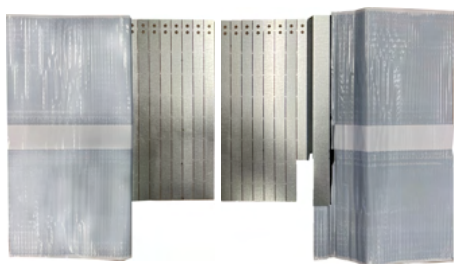

geba SDPV

NEU!

Montageset für Steildach- PV- und Solaranlagen

innovativ – flexibel – montagefreundlich – kostengünstig

entwickelt und gefertigt in Deutschland

FRANKFURTER PFANNE

GLATZIEGEL

Auf den Punkt gebracht:

- ✓ einfache und schnelle Montage
- ✓ kein aufwändiges Schneiden der Dachpfanne notwendig
- ✓ flexibel anpassbar an nahezu jede Pfannenform
- ✓ formschöne Optik
- ✓ kein Eindringen der Dachpfanne bei hohen Wind-, Eis- und Schneelasten
- ✓ keine Sackbildung mit Wasserstau

LIEFERUMFANG SET SDPV

SDPV GRUNDTRÄGER
mit SDPV Uni-Pfanne links und rechts

SDPV DACHHAKEN
1x SDPV Haken
Edelstahl 1.4016

DICHTMATERIAL
1x Fugendichtband
1x Kehldichtung

SCHRAUBEN
Tellerkopfschrauben
4 Stk. 4x30mm

MONTAGEVIDEO

MONTAGEANLEITUNG

Optional gegen Aufpreis auch in 1.4301 erhältlich

Dachhakenschrauben nicht im Lieferumfang enthalten

BEISPIEL MONTAGEABLAUF

SDPV Grundträger rechts und links einlegen und flexibel anformen