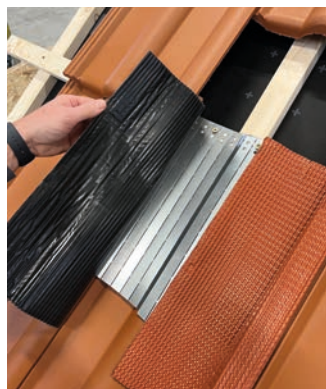

- ✓ einfache und schnelle Montage
- ✓ kein aufwändiges Schneiden der Dachpfanne notwendig
- ✓ flexibel anpassbar an nahezu jede Pfannenform
- ✓ formschöne Optik
- ✓ kein Eindringen der Dachpfanne bei hohen Wind-, Eis- und Schneelasten
- ✓ keine Sackbildung mit Wasserstau

LIEFERUMFANG SET SDPV

SDPV GRUNDTRÄGER
mit SDPV Uni-Pfanne links und rechts

SDPV DACHHAKEN
1x SDPV Haken
Edelstahl 1.4016

DICHTMATERIAL
1x Fugendichtband
1x Kehldichtung

SCHRAUBEN
Tellerkopfschrauben
4 Stk. 4x30mm

MONTAGEVIDEO

MONTAGEANLEITUNG

Optional gegen Aufpreis auch in 1.4301 erhältlich

Dachhakenschrauben nicht im Lieferumfang enthalten

BEISPIEL MONTAGEABLAUF

SDPV Grundträger rechts und links einlegen und flexibel anformen

Folie abziehen und verkleben

Dichtmaterial anbringen

Dachhaken H36 montieren - fertig.

AUSFÜHRUNGEN SDPV

SDPV L350 PASSEND FÜR:

- **Braas**
Frankfurter, Tegalit, Harzer, Taunus, Rubin 13V
- **Creaton**
Heidelberger, Harmonie, Domino
- **Nelskamp**
Finkenberger
- **Erlus**
Reform SL, E 58 S (kurze Ausführung)
- **Weitere auf Anfrage**